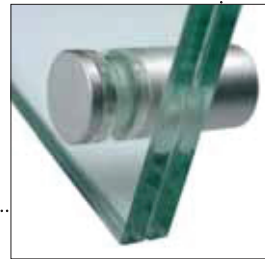

marcal

FlexInEx

glasskit
designed by tecton

aluminium

rustfrit stål

FlexInEx

Jylland:

tlf.: +45 9813 1098
post@flexinex.dk
www.flexinex.dk