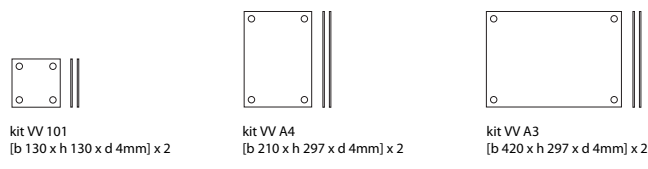

marcal

FlexInEx

glasskit
designed by tecton

aluminium

rustfrit stål

FlexInEx

Jylland:

tlf.: +45 9813 1098
post@flexinex.dk
www.flexinex.dk