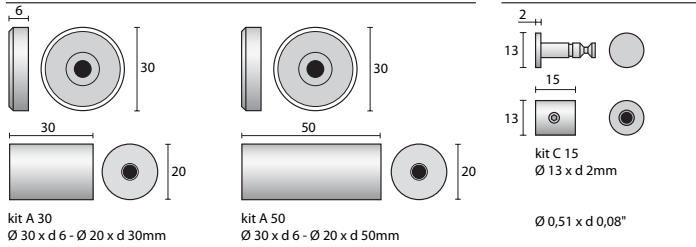

marcal

FlexInEx

glasskit
designed by tecton

aluminium

rustfrit stål

FlexInEx

Jylland:

tlf.: +45 9813 1098
post@flexinex.dk
www.flexinex.dk