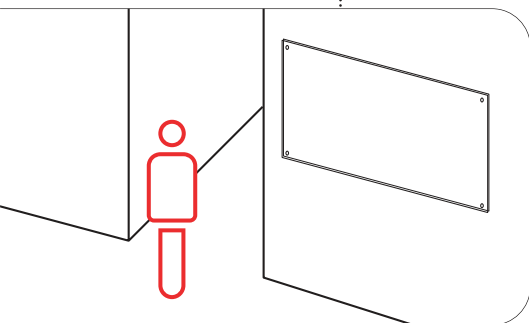

marcal

FlexInEx

glasskit
designed by tecton

aluminium

rustfrit stål

FlexInEx

Jylland:

tlf.: +45 9813 1098
post@flexinex.dk
www.flexinex.dk