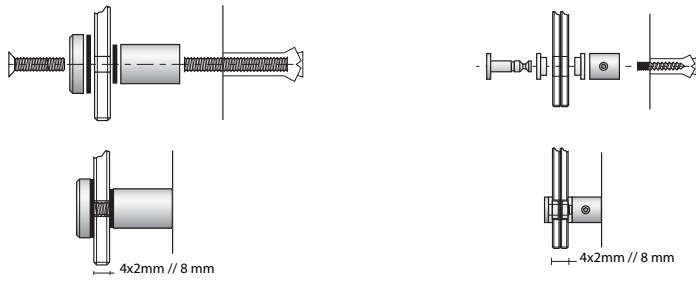

marcal

FlexInEx

glasskit
designed by tecton

aluminium

rustfrit stål

FlexInEx

Jylland:

tlf.: +45 9813 1098
post@flexinex.dk
www.flexinex.dk