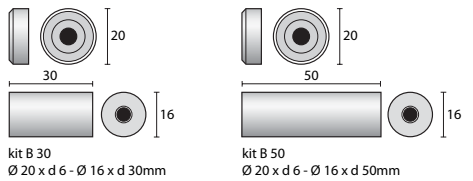

marcal

FlexInEx

glasskit
designed by tecton

aluminium

rustfrit stål

FlexInEx

Jylland:

tlf.: +45 9813 1098
post@flexinex.dk
www.flexinex.dk