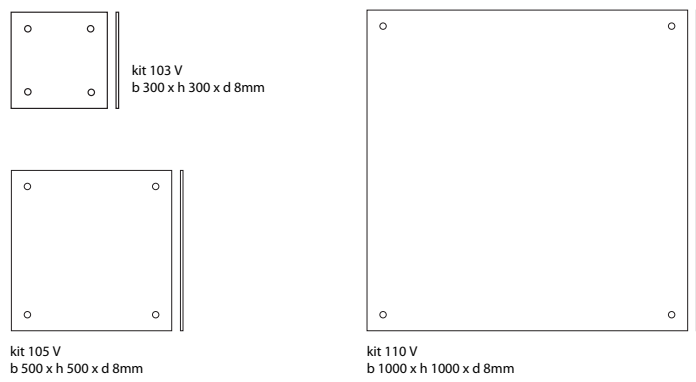

marcal

FlexInEx

glasskit
designed by tecton

aluminium

rustfrit stål

FlexInEx

Jylland:

tlf.: +45 9813 1098
post@flexinex.dk
www.flexinex.dk